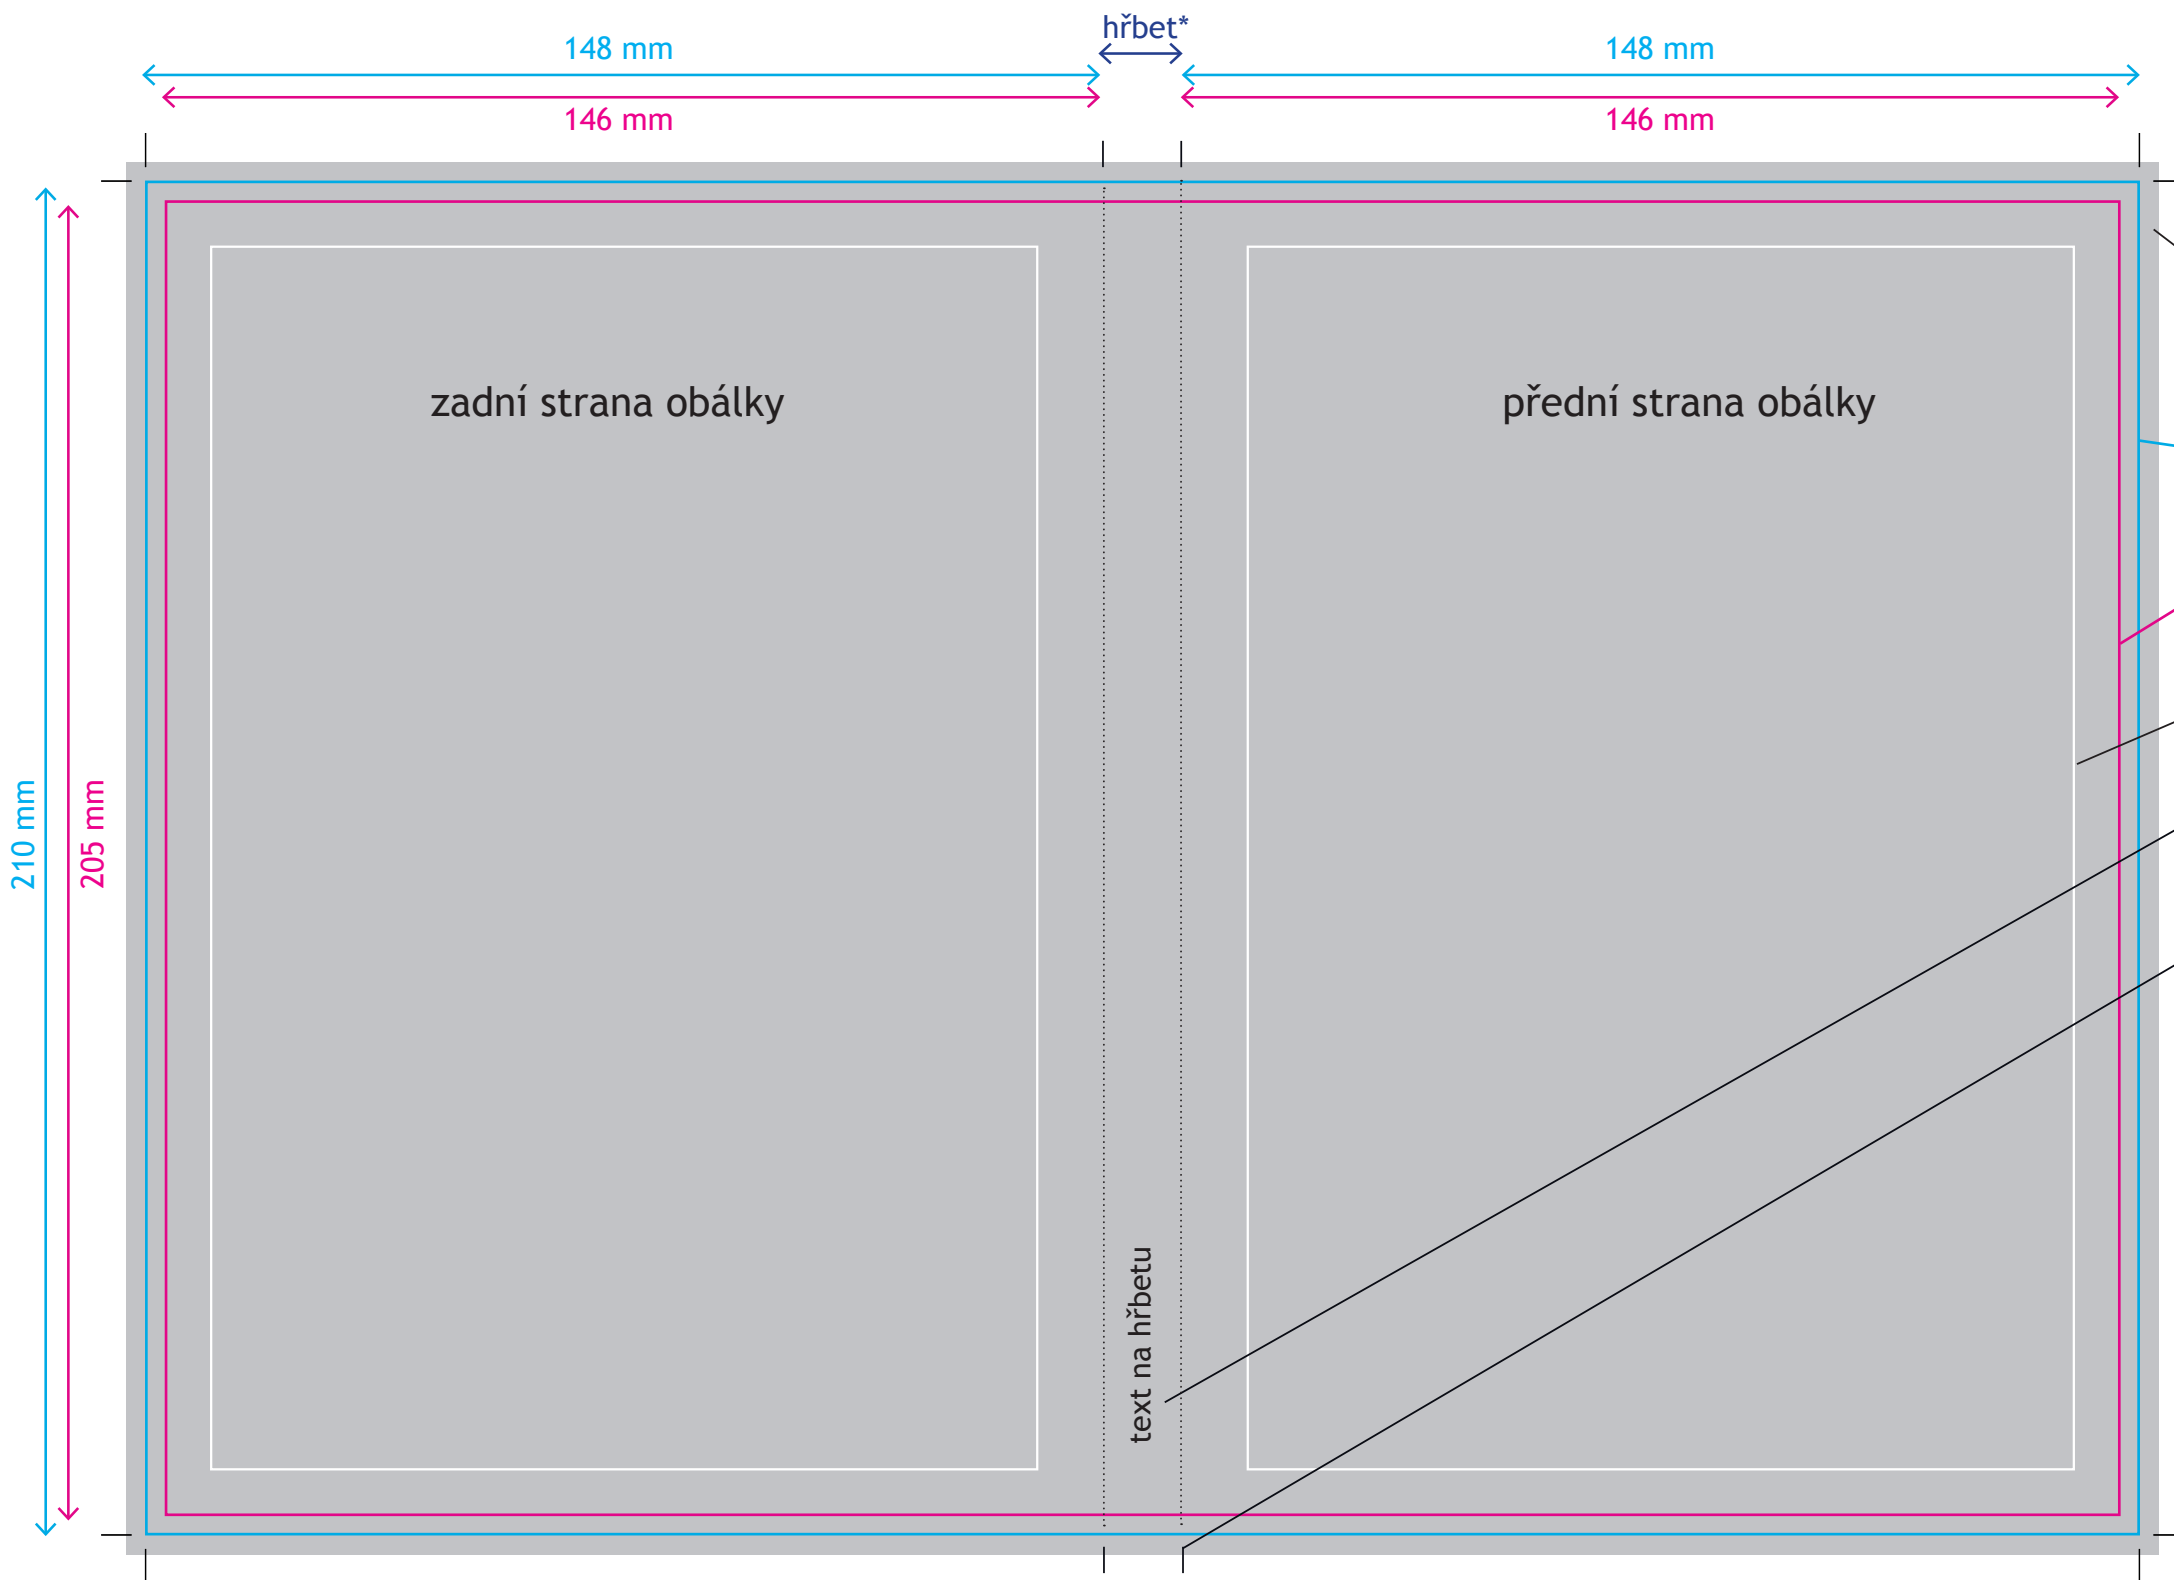

VZOROVÁ OBÁLKA **VELIKOST A5****
VAZBA V2 a V4

ořezové značky odsazené cca 3 mm od čistého rozměru
spadávk 5 mm se při dokončovacím zpracování ořízne, slouží k tomu, aby v případě nepřesného řezu nezůstaly na okrajích tiskoviny nepotištěné pruhy

čistý rozměr obálky A5
 šířka: 148 (zadní deska) + hřbet* + 148 (přední deska); výška: 210 mm

ořezaný rozměr obálky A5
 šířka: 146 (zadní deska) + hřbet* + 146 (přední deska); výška: 205 mm

doporučená hranice textu je 10 mm od kraje obálky

**** čistý rozměr pro jiné formáty (mm)**

A4	210 x 297
A6	105 x 148
B5	176 x 250
B6	125 x 176

druh papíru	koeficient
80g (standard, hybrid, biotop)	0,053
80g old style	0,083
90g	0,060
100g	0,053
120g	0,075
140g křída	0,058

**** ořezaný rozměr pro jiné formáty (mm)**

A4	208 x 292
A6	103 x 143
B5	—
B6	—